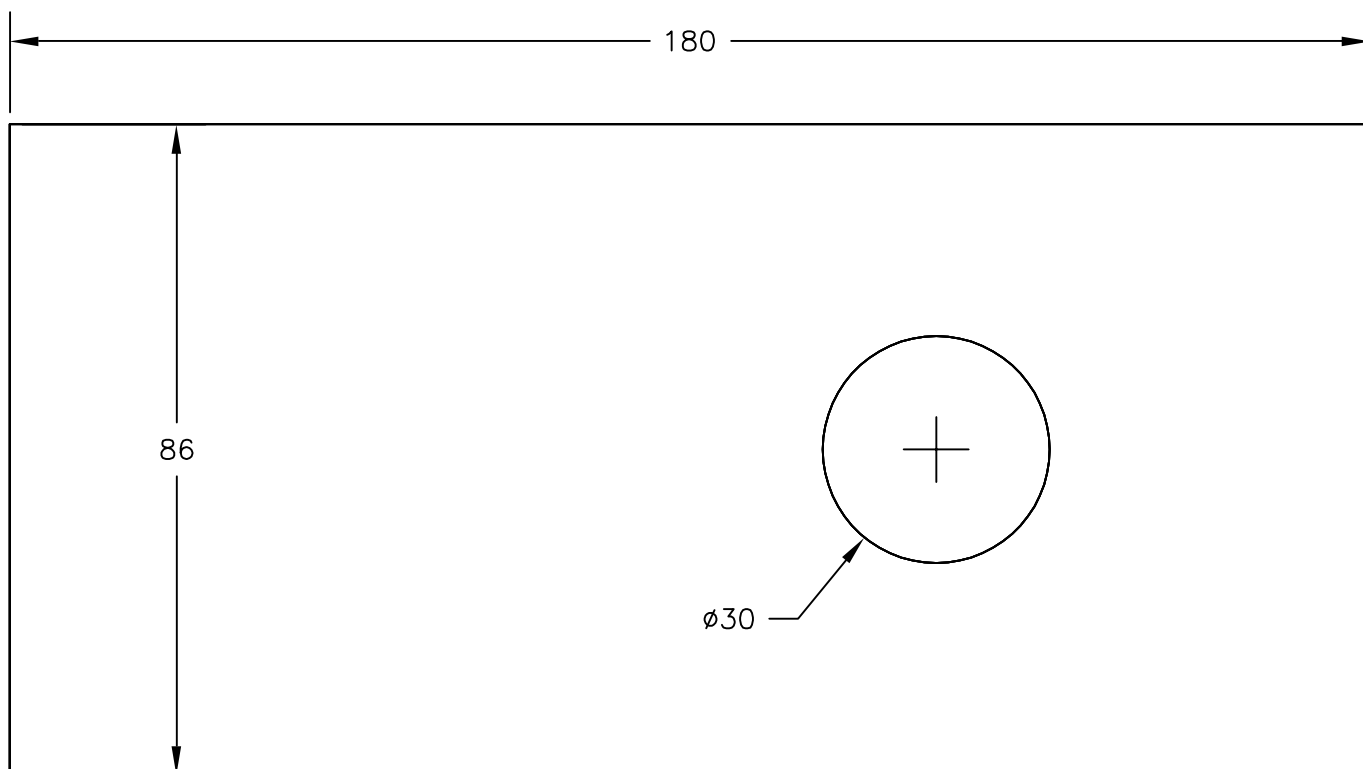

Dibuixat: Steve Gennrich

Mòdul: ANAGLYPH CAMERA 3D BLOWUP

Codi:

N° Planol: 1/3

Data: 14.02.06

Dibuixat: Steve Gennrich

Mòdul: WALL PANEL CUTTING TEMPLATE 1

N° Planol: 2/3

Data: 14.02.06

Mödul: WALL PANEL CUTTING TEMPLATE 2

Dibuixat: Steve Gennrich

N° Planol: 3/3

Data: 14.02.06