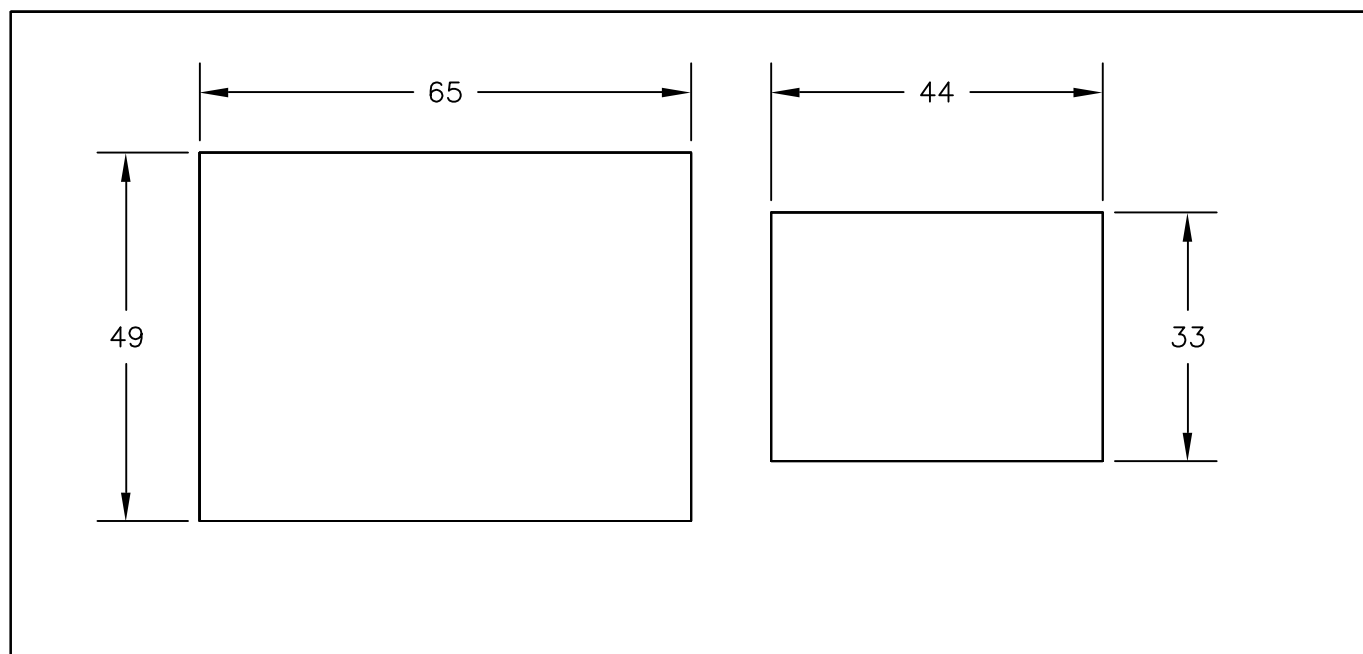

Dibuixat: Steve Gennrich

Mòdul: ANAGLYPH CAMERA 3D BLOWUP

Codi:

N° Planol: 1/3

Data: 14.02.06

Dibuixat: Steve Gennrich

Mòdul: WALL PANEL CUTTING TEMPLATE 1

N° Planol: 2/3

Data: 14.02.06

Mödul: WALL PANEL CUTTING TEMPLATE 2

Dibuixat: Steve Gennrich

N° Planol: 3/3

Data: 14.02.06