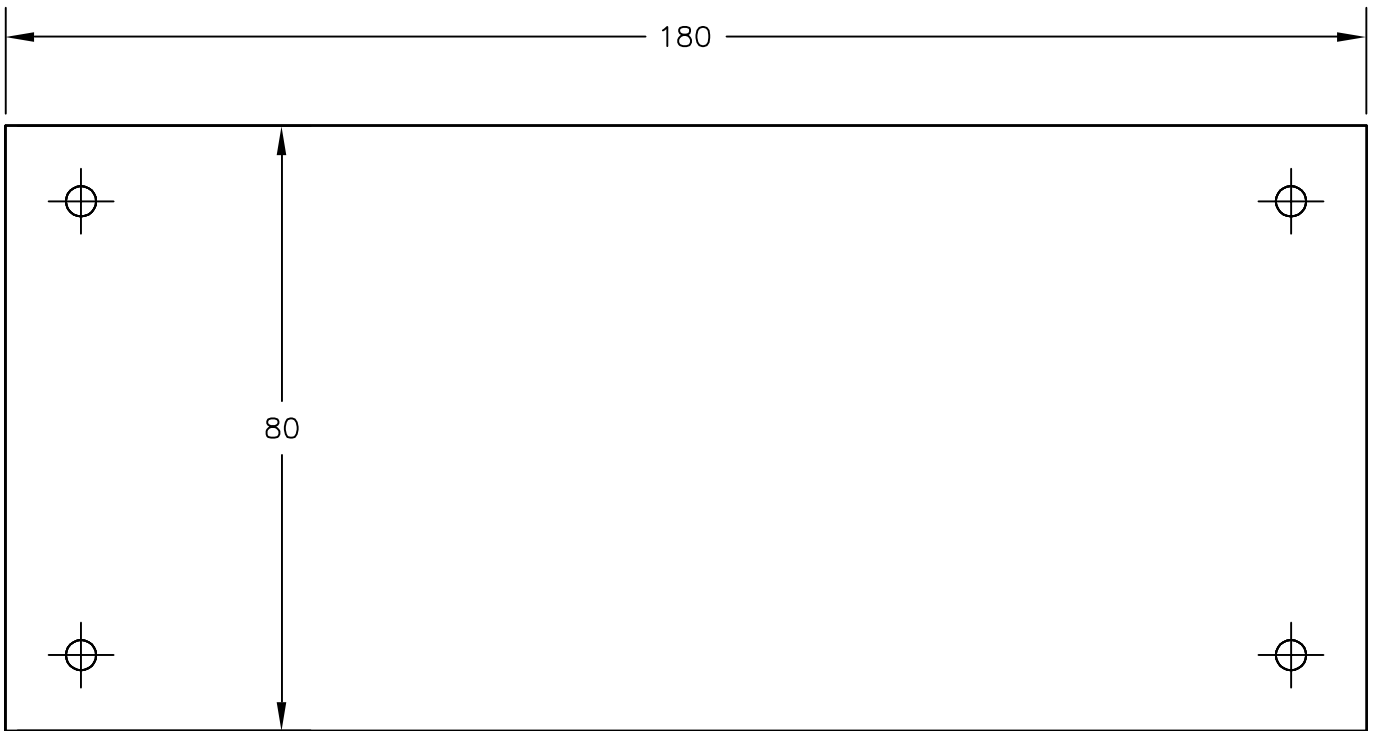

Dibuixat: Steve Gennrich

Mòdul: ANAGLYPH CAMERA 3D BLOWUP

Codi:

N° Planol: 1/3

Data: 14.02.06

Dibuixat: Steve Gennrich

Mòdul: WALL PANEL CUTTING TEMPLATE 1

N° Planol: 2/3

Data: 14.02.06

Mödul: WALL PANEL CUTTING TEMPLATE 2

Dibuixat: Steve Gennrich

N° Planol: 3/3

Data: 14.02.06